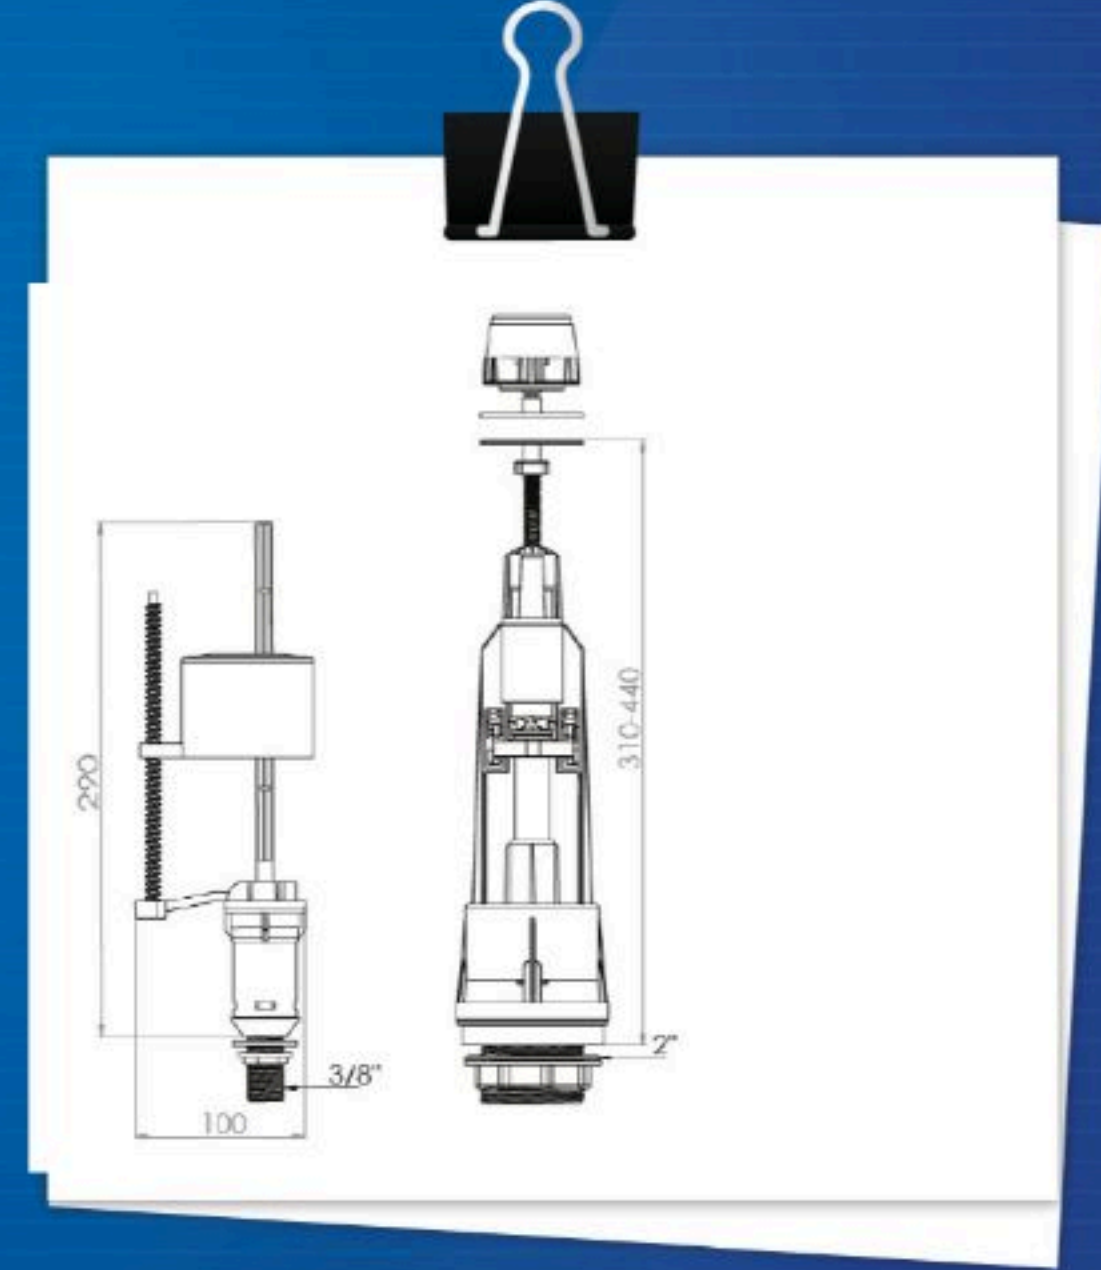

aquadici

Basmalı Rezervuar
İç Takım

TURKEY
MADE IN TURKEY

CODE

AQ-M-296

BASMALI REZERVUAR İÇ TAKIMI