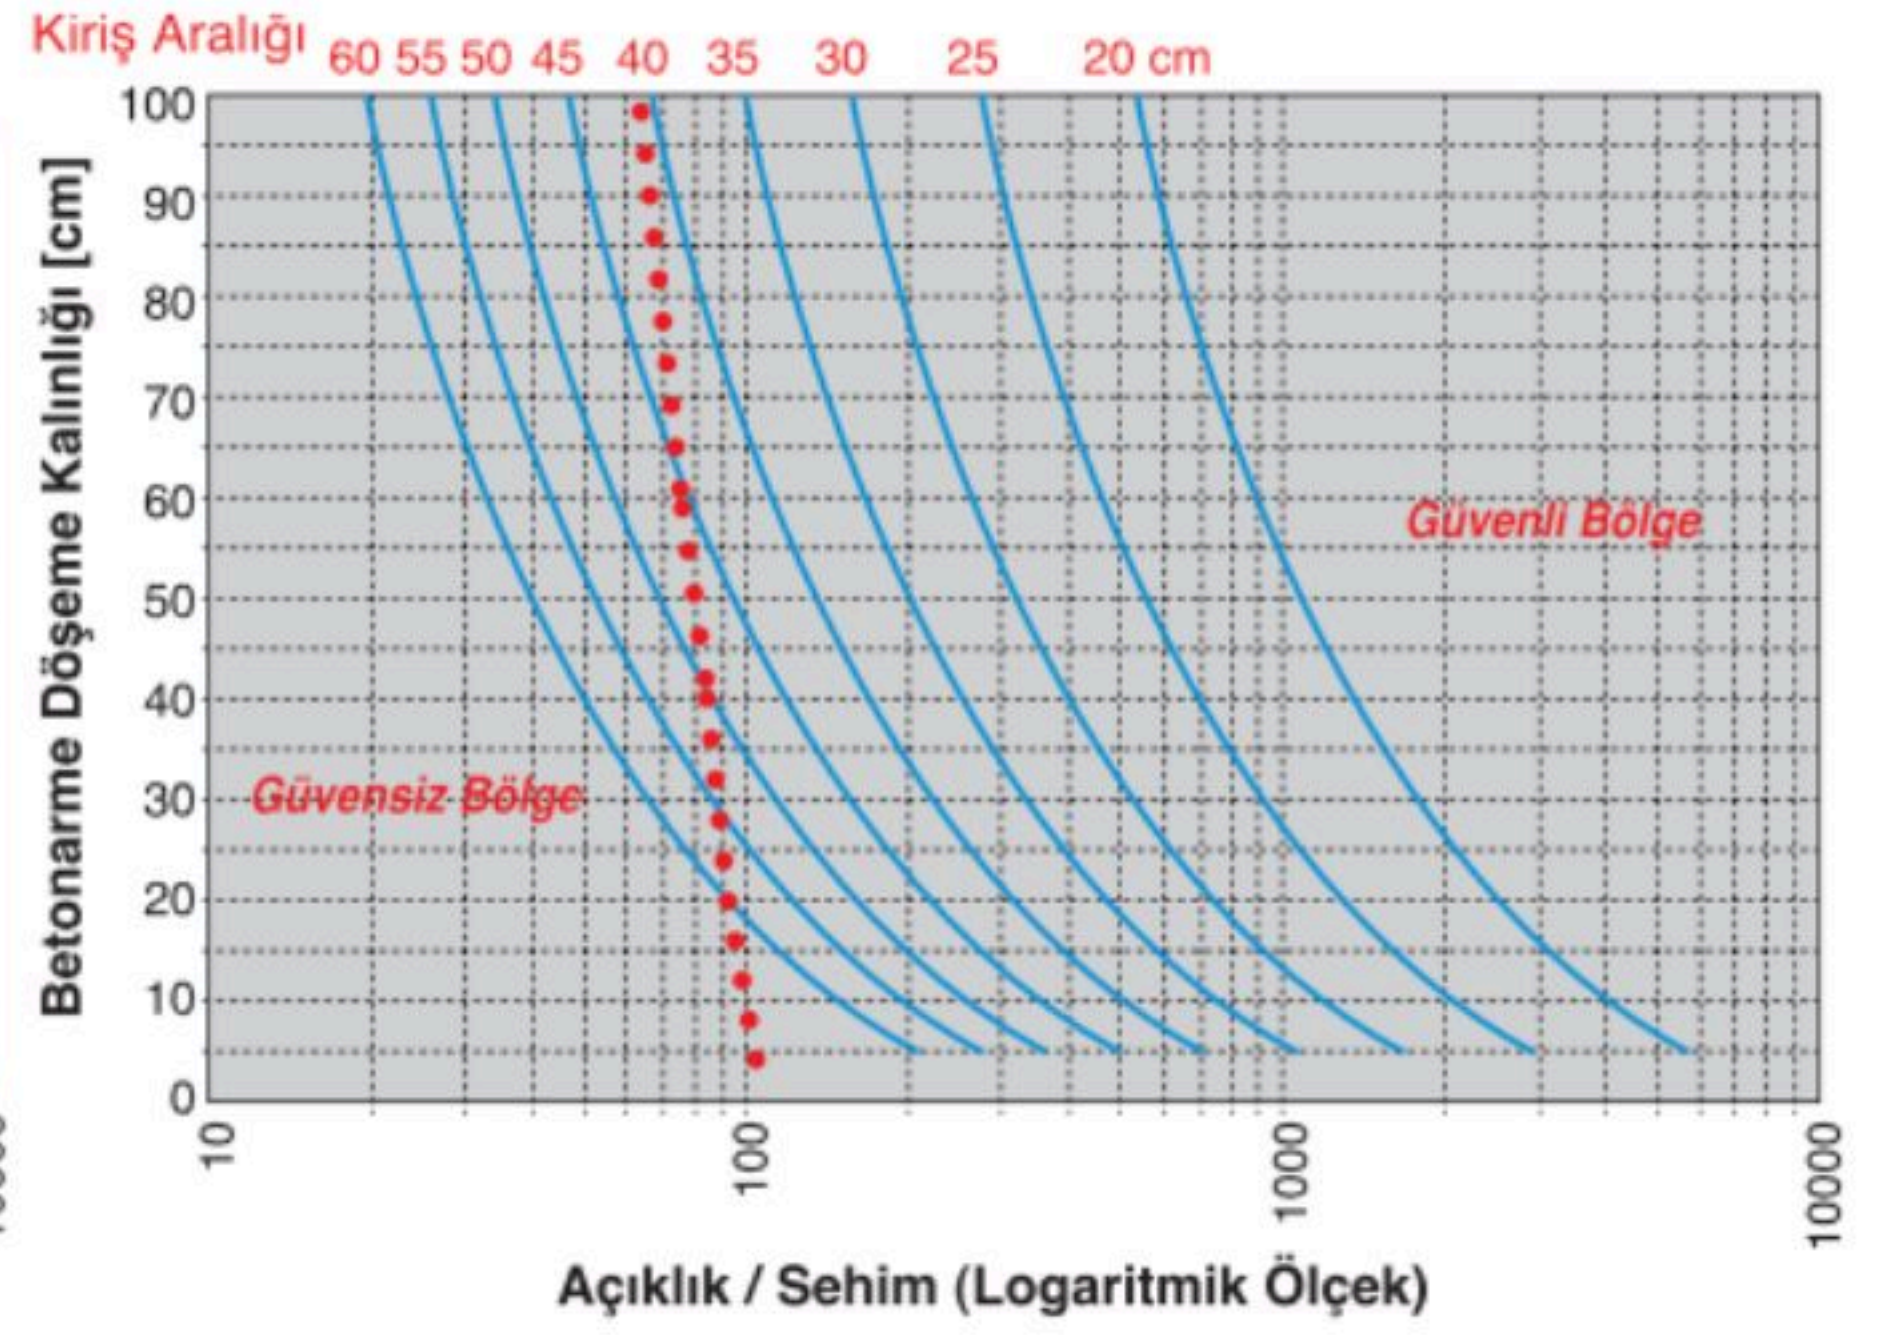

DÖŞEME KALIBI OLARAK GÜVENLİ KULLANIM TABLOLARI

DÖŞEME SINIFI 1

Mastar çekilen Döşemeler, Endüstriyel Zeminler

Pladeck

DÖŞEME SINIFI 2

Kaplamalı döşemeler, giydirme yüzeyler, seramik kaplanan döşemeler, yapıştırma yüzeyler