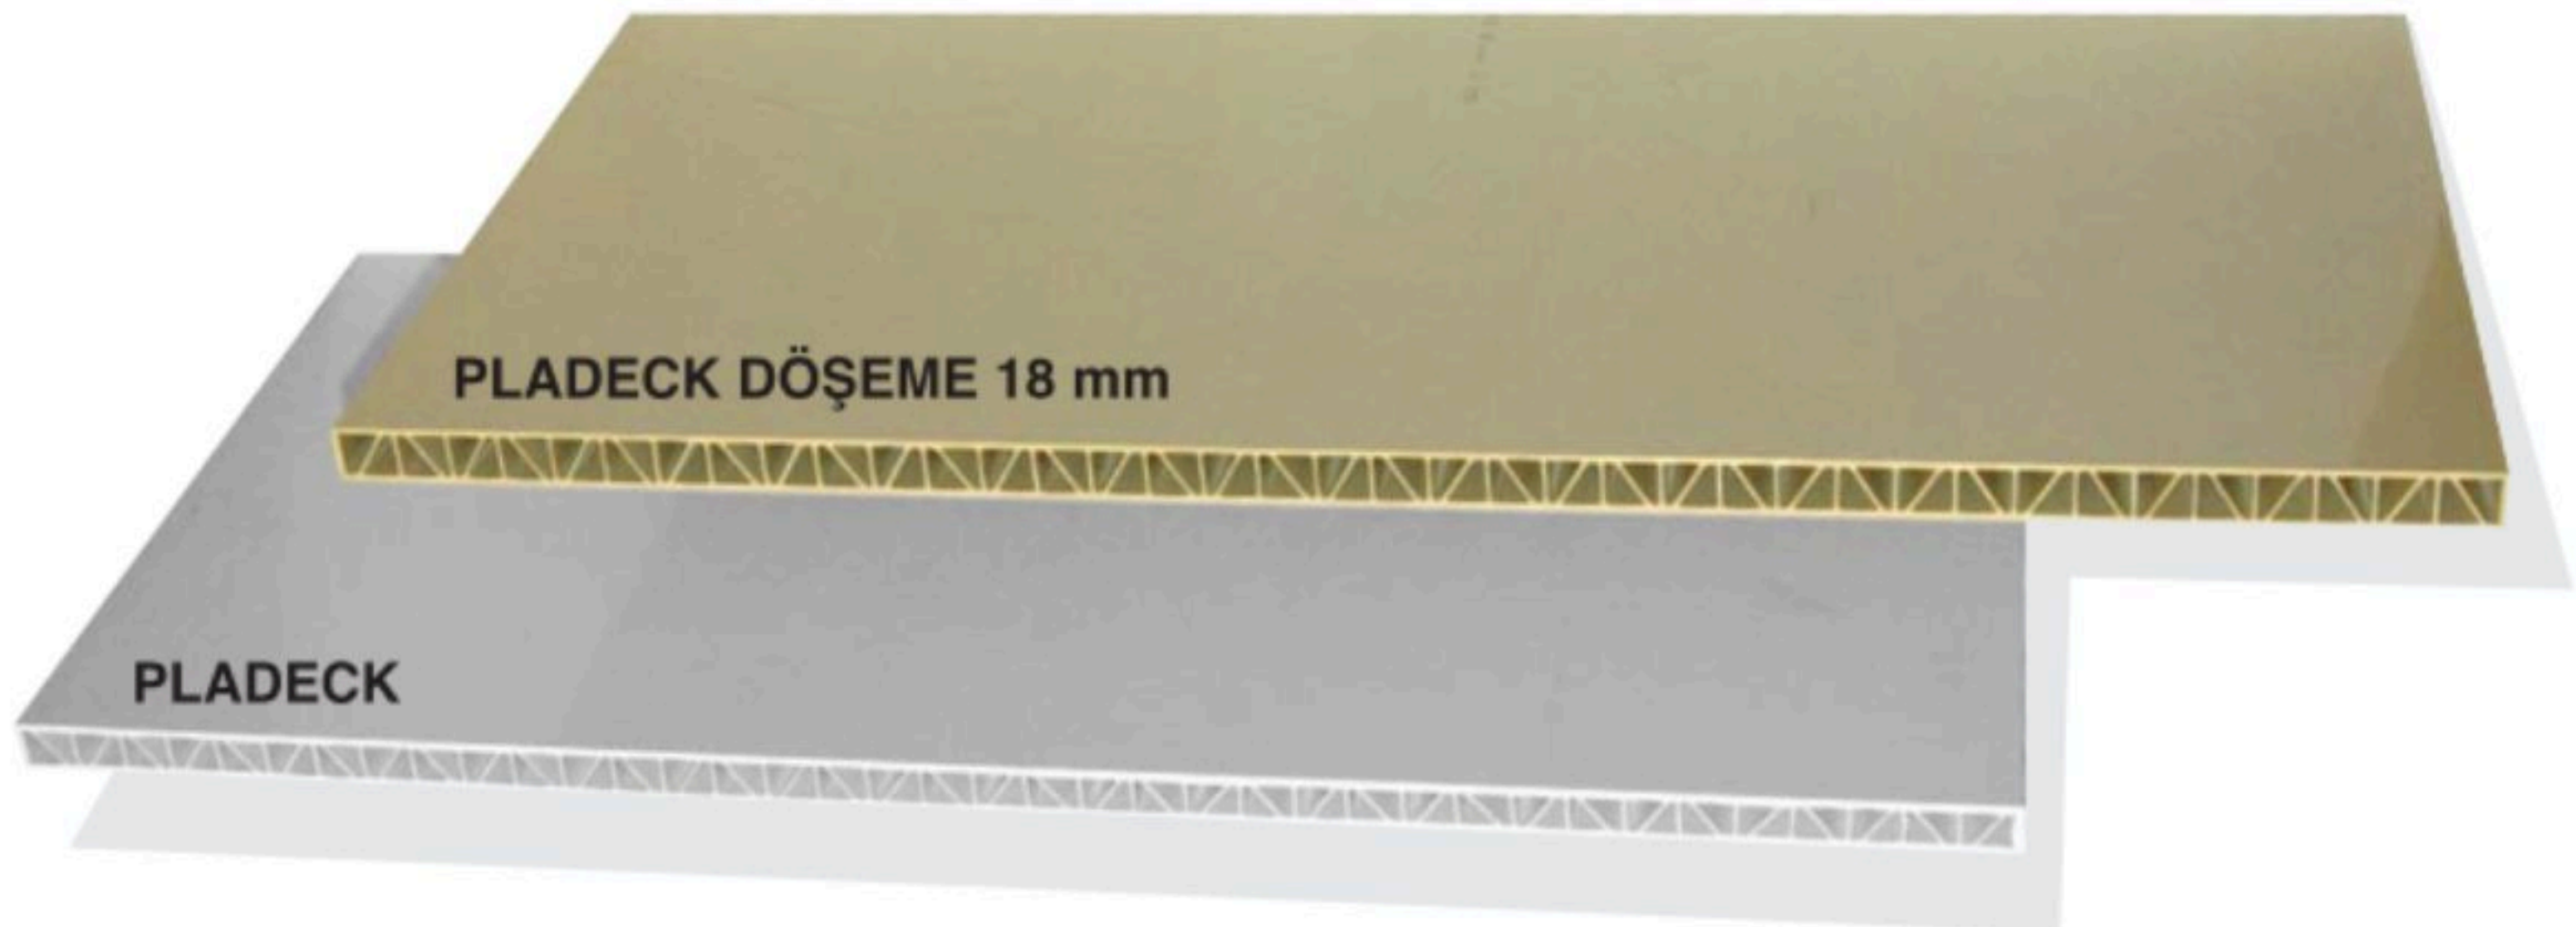

Üretimlerimiz modern tesislerde, uluslararası kalite standartlarına uygun ISO 9001 ve ISO 14001 güvencesiyle yapılmaktadır.