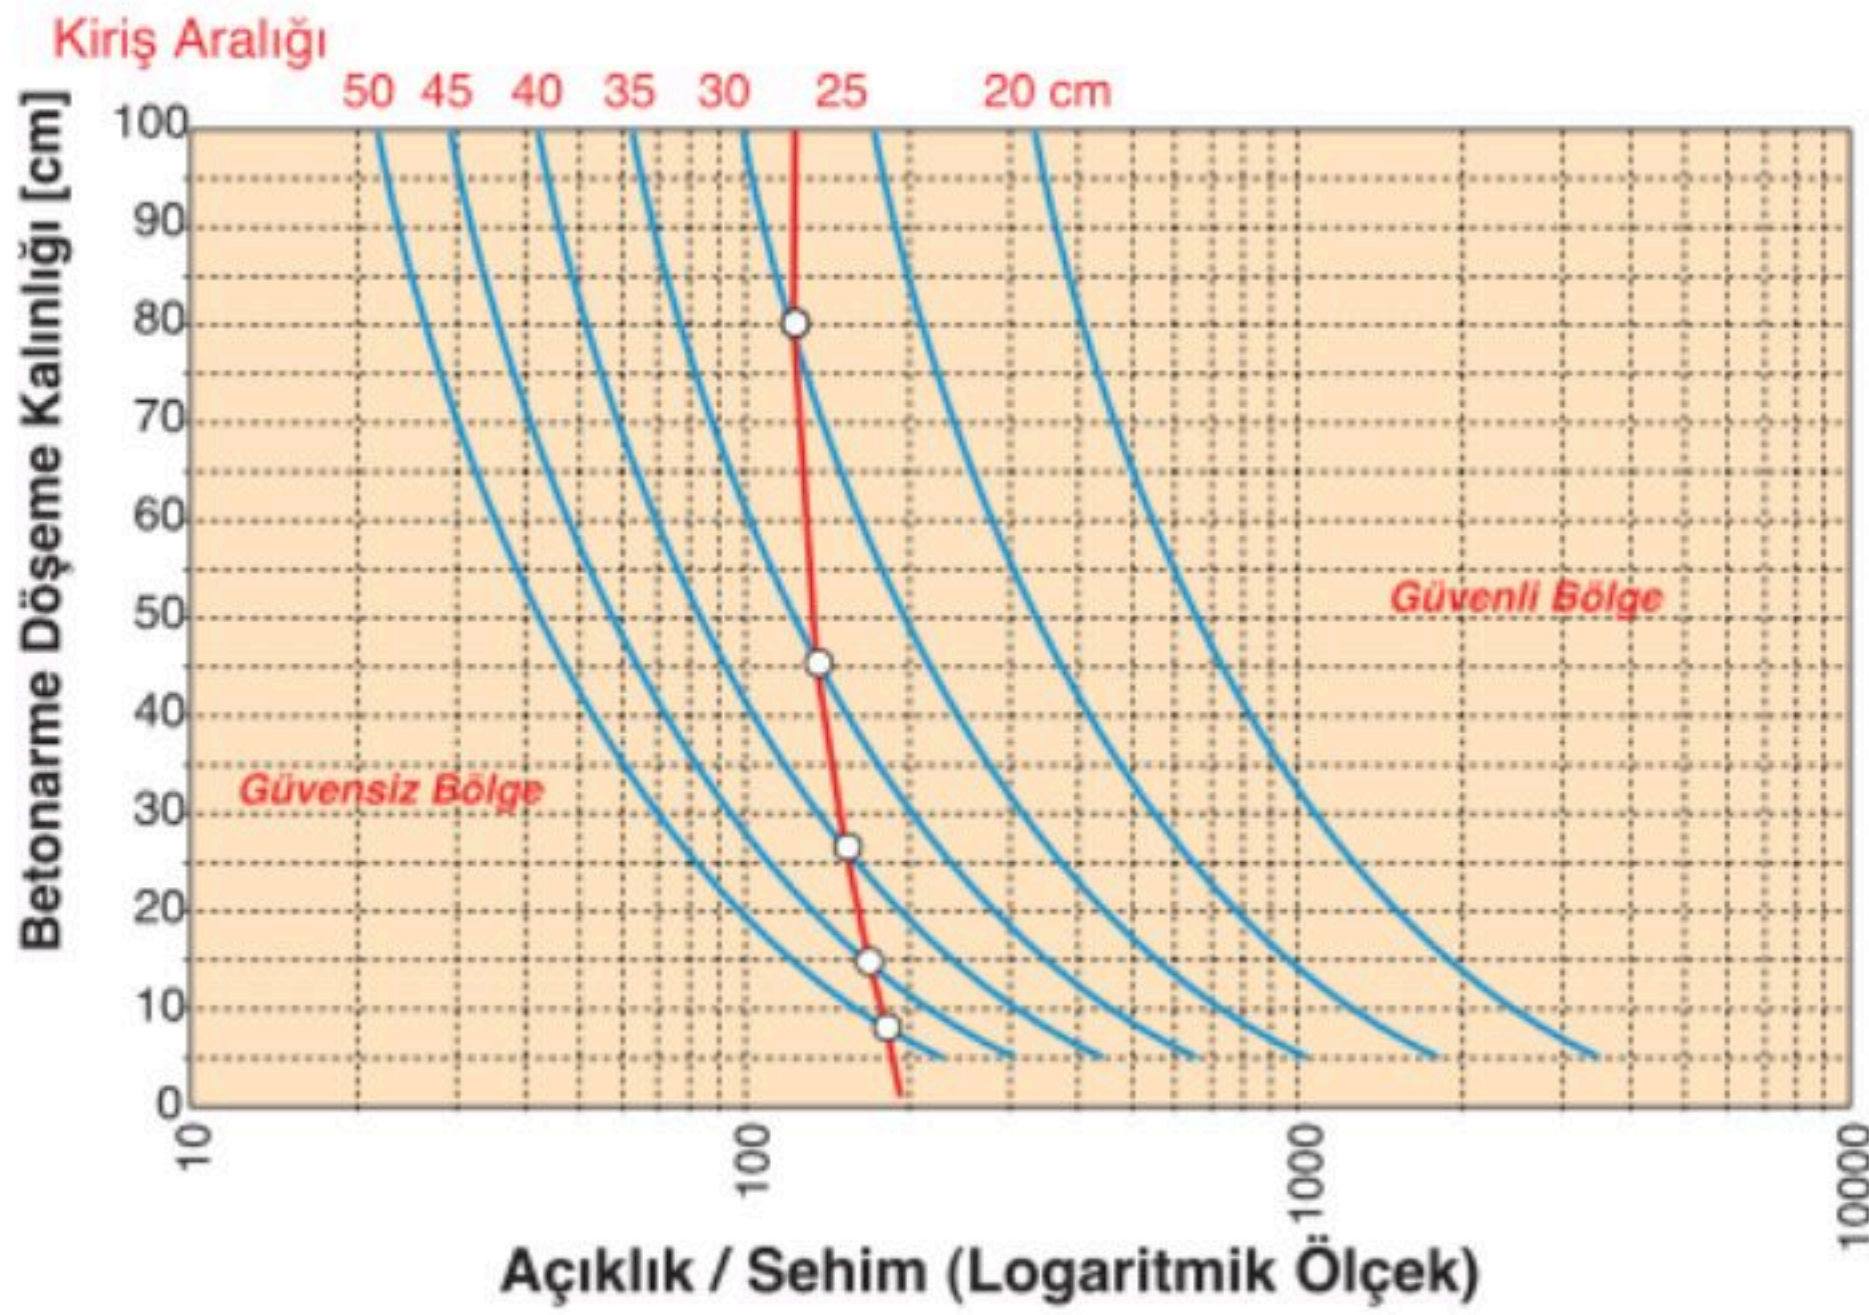

Mastar çekilen Döşemeler, Endüstriyel Zeminler

Pladeck Döşeme

Pladeck

DÖŞEME SINIFI 2

Kaplamalı döşemeler, giydirme yüzeyler, seramik kaplanan döşemeler, yapıştırma yüzeyler

Pladeck Döşeme

Pladeck

Pladeck'in mekanik özellikleri yüklemenin süresine bağlı değildir.