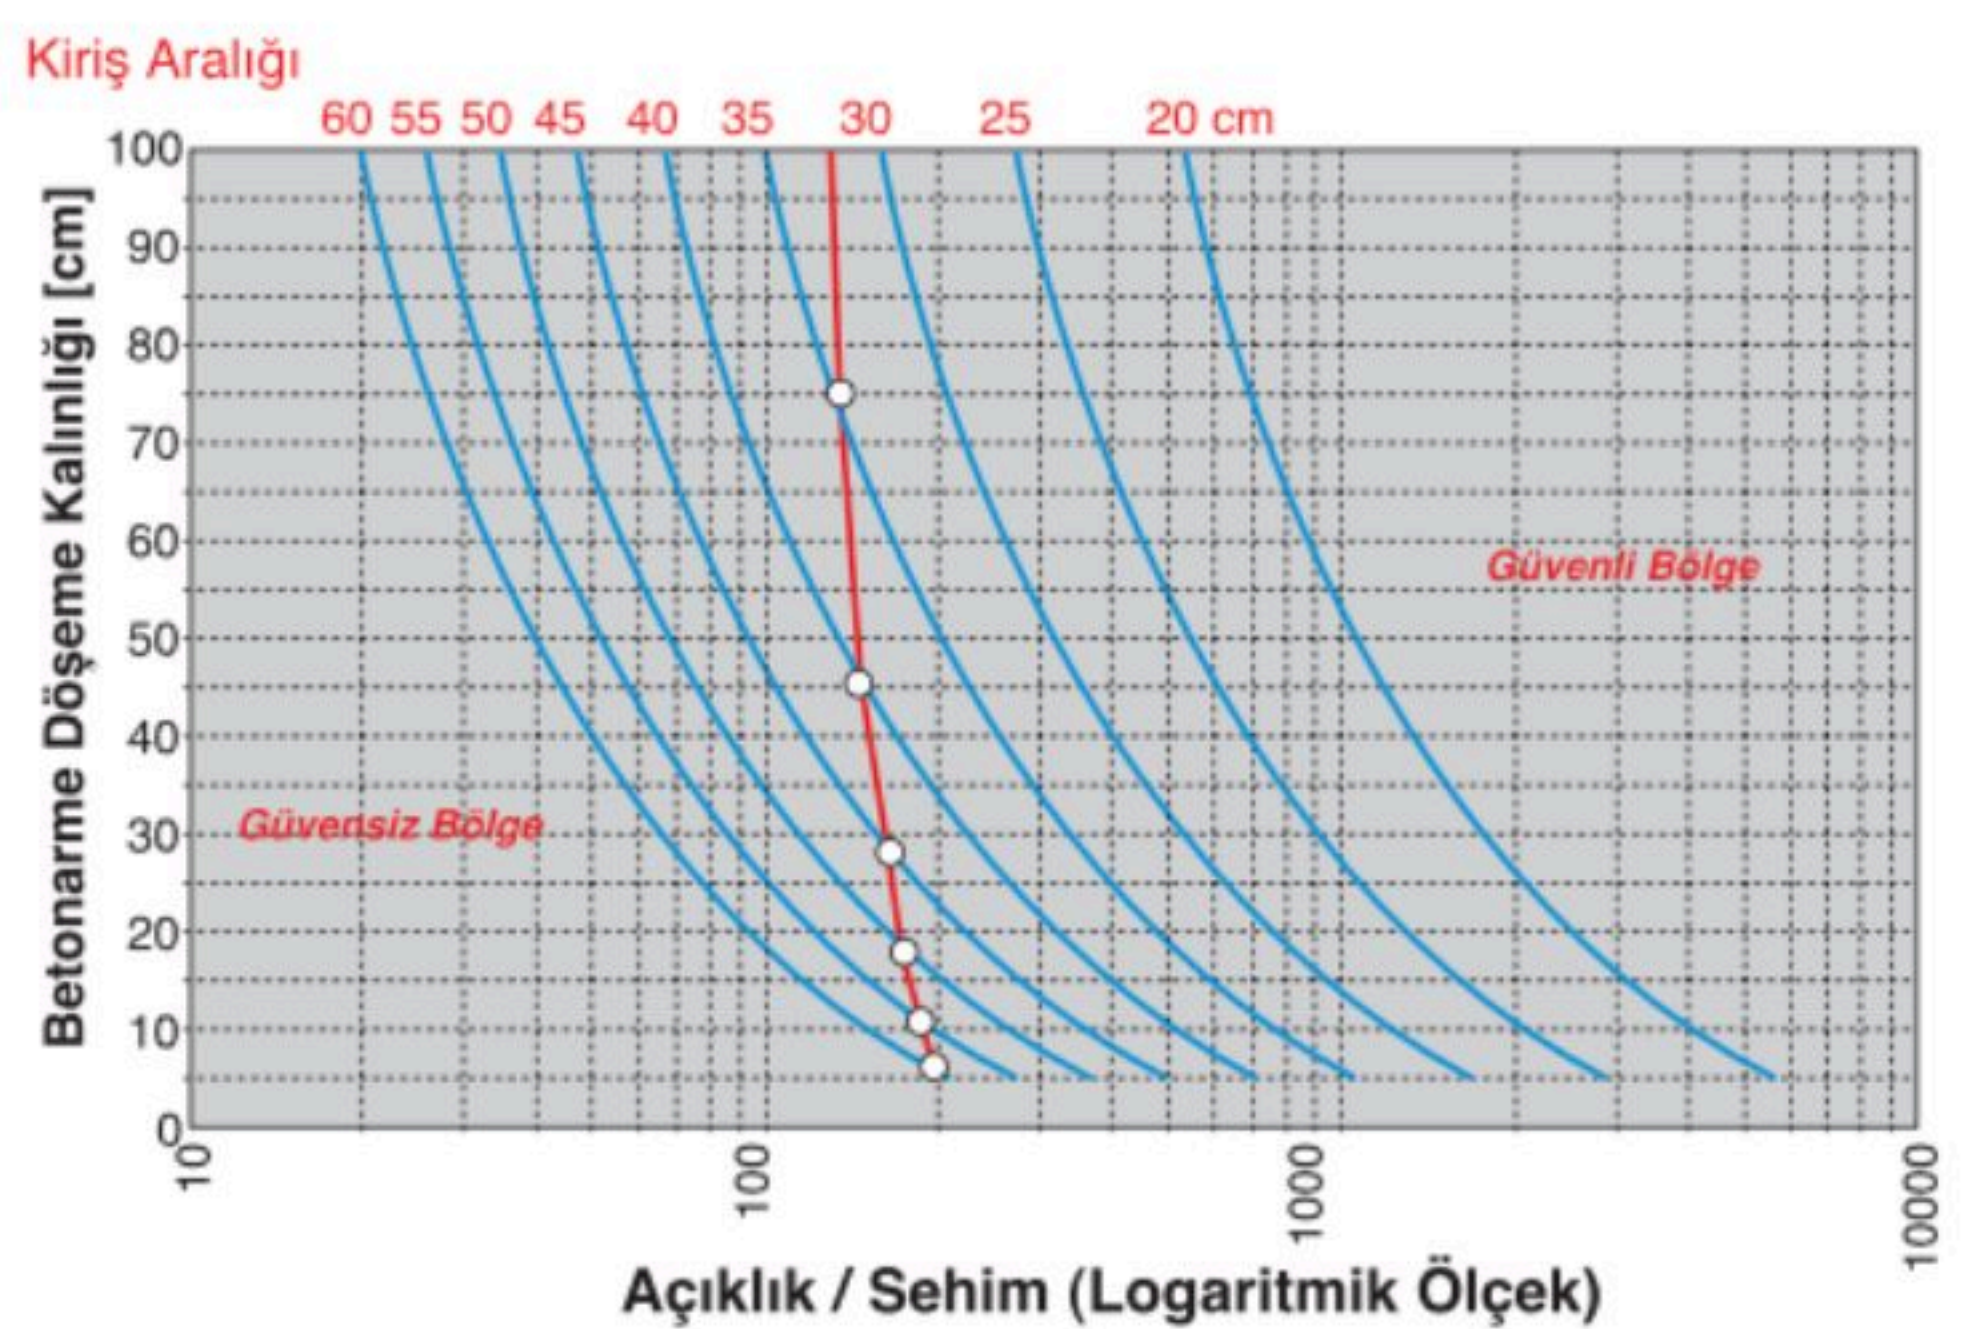

DÖŞEME KALIBI OLARAK GÜVENLİ KULLANIM TABLOLARI

DÖŞEME SINIFI 1

Mastar çekilen Döşemeler, Endüstriyel Zeminler

DÖŞEME SINIFI 2

Kaplamalı döşemeler, giydirme yüzeyler, seramik kaplanan döşemeler, yapıştırma yüzeyler

Pladeck