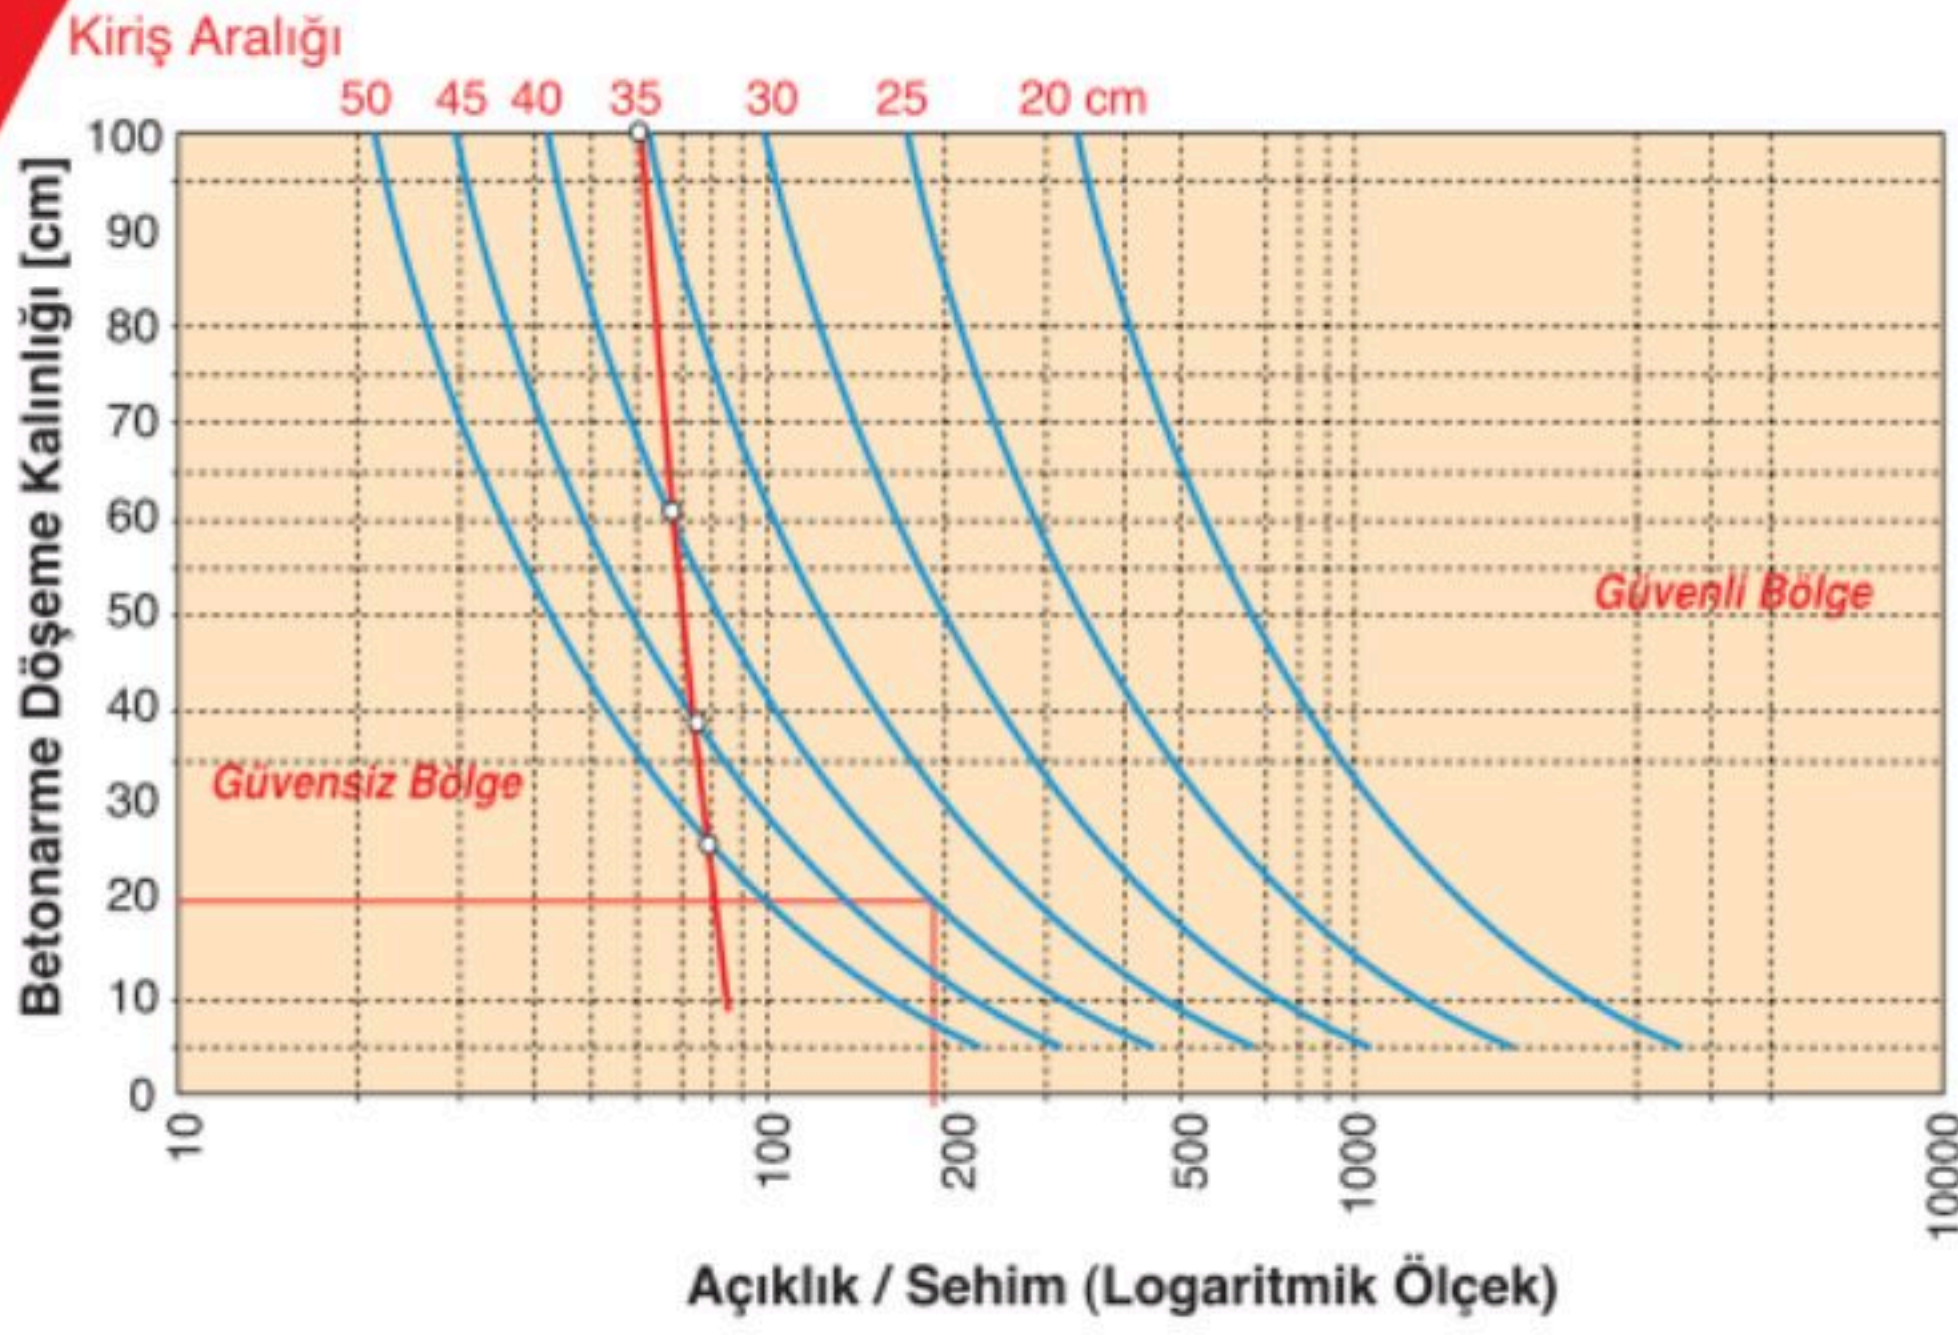

DÖŞEME KALIBI OLARAK GÜVENLİ KULLANIM TABLOLARI

DÖŞEME SINIFI 1

Mastar çekilen Döşemeler, Endüstriyel Zeminler

Pladeck Döşeme